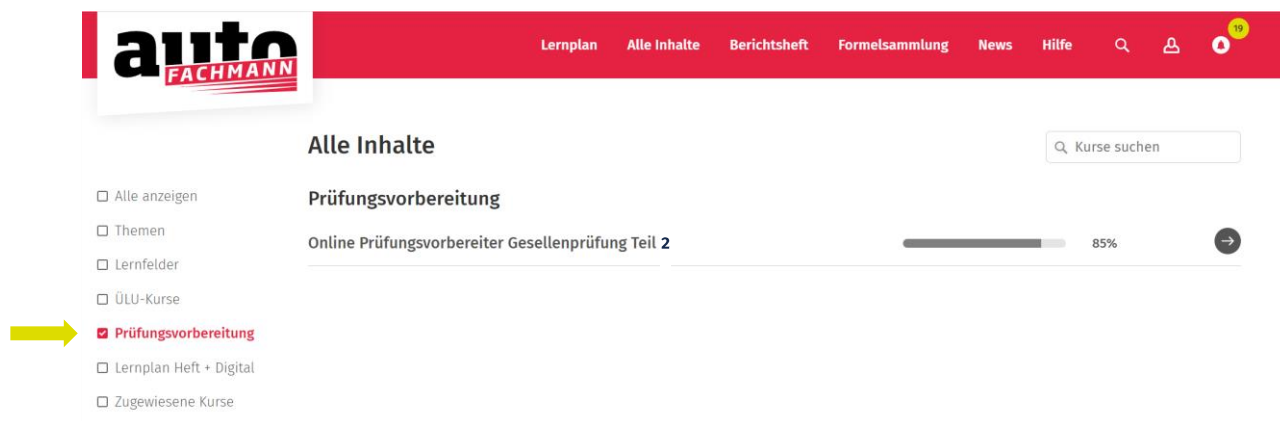

### Informationen

Bestellnummer: 46079  
Gewählte Zahlungsart:  
Versandart: Deutschland

Artikel	Anzahl	Summe
 <b>Online-Prüfungsvorbereiter Theorie Teil 2</b> Artikel-Nr.: SW10760	1	29,00 €* <hr/>
 <b>Zugangscode SW10628: P4HN-7N8I-DXR7-SIX</b> ←		GRATIS!

## Fall A) Sie verfügen bereits über einen Account bei autoFACHMANN Digital

Nach dem Login mit Ihren Zugangsdaten auf [www.autofachmann.de](http://www.autofachmann.de) geben Sie den übermittelten Zugangscode ein.

Den Prüfungsvorbereitungs-Kurs sehen Sie automatisch unter dem Menüpunkt: **„Alle Inhalte“**, **Auswahlkästchen Prüfungsvorbereitung**.