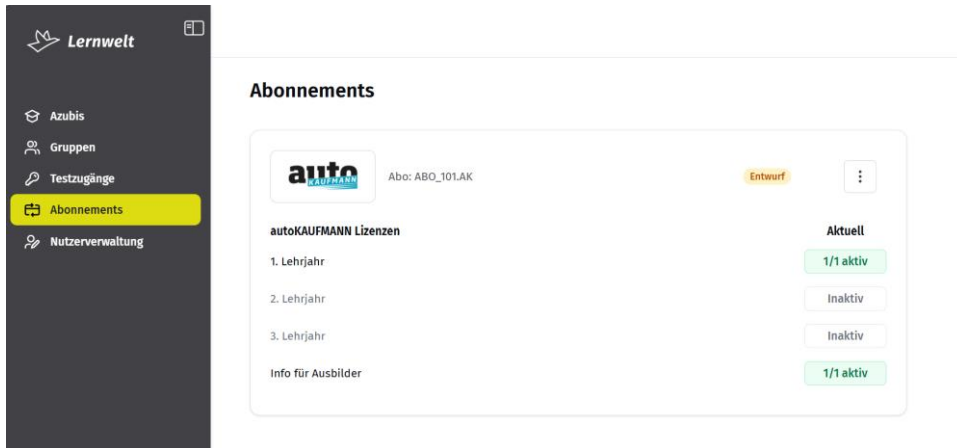

Abozahlen/Lizenzen verwalten

Auf der Startseite der Lernwelt findest du in der grauen Menüleiste den Punkt "Abonnements". Darunter findest du deine derzeitigen Lizenzen.

Du klickst auf die drei Pünktchen oben rechts und weiter auf "bearbeiten". Dann kannst du die Stückzahlen deiner Lizenzen/Abos ändern. Danach klickst du auf den gelben Button "Entwurf speichern" und dann auf den weißen Button "Einreichen".